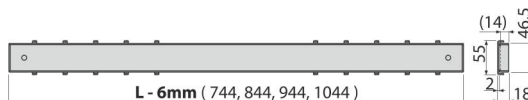

TILE-1050

Burkolható rács zuhanyfolyókához

Alkalmazás

ALCA zuhanyfolyókákhoz: APZ12, APZ22, APZ2012, APZ2022
Csempe vagy vízálló fa behelyezéséhez 12mm vastagságig

Jellemzők

- A rács belsején érdes felületű szalag található a behelyezett burkolat biztonságos rögzítéséhez
- Anyaga: rozsdamentes acél AISI 304, DIN 1.4301
- TILE rozsdamentes rács a csempe vagy vízálló fa behelyezéséhez

Csomag tartalma

- Szétszerelő horog
- Szerszáma ragasztó felviteléhez
- Rács

Rendelési szám, Logisztikai információk

| Kód | EAN | Súly (db csomagolás paletta) | Méret (db csomagolás) | Mennyiség (csomagolás paletta) |
|-----------|---------------|-------------------------------------|----------------------------|-------------------------------------|
| TILE-1050 | 8595580555931 | 1050 mm 1,61 1,61 - kg | 1044×14×55 1044×55×14 mm | 1 - db |