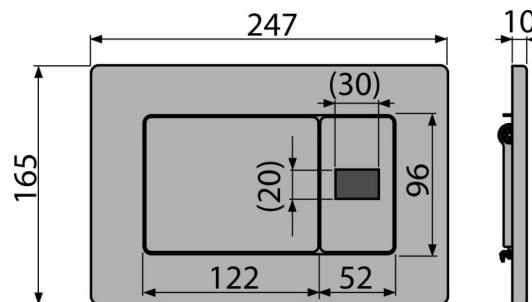

Обхват на доставката

- Фиксиращ елемент за закрепване на рамката: винтове M4 x 10 - 2 бр
- Инфрачервен сензор
- Конектор за свързване към източника
- Комплект винтове с електромагнитен клапан
- Бутон за структура
- Фиксираща рамка на бутона
- Изправващ механизъм със сензорна активация
- Скоба за резба 2 бр

Продуктов код, Логистична информация

Код	EAN	Тегло (брой опаковка палет)	Размери (брой опаковка)	Количество (опаковка палет)
M279S	8595580556044	1,92 19,24 327,8 кг	315x210x120 595x395x435 мм	10 160 бр