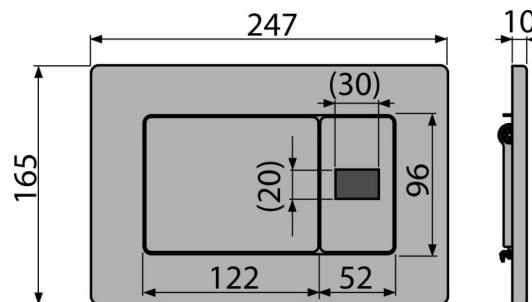

Обхват на доставката

- Фиксиращ елемент за закрепване на рамката: винтове M4 x 10 - 2 бр
- Инфрачервен сензор
- Конектор за свързване към източника
- Комплект винтове с електромагнитен клапан
- Бутон за структура
- Фиксираща рамка на бутона
- Изпращач механизъм със сензорна активация
- Скоба за резба 2 бр

Продуктов код, Логистична информация

Код	EAN	Тегло (брой опаковка палет)	Размери (брой опаковка)	Количество (опаковка палет)
M279S	8595580556044	1,92 19,24 327,8 кг	315x210x120 595x395x435 мм	10 160 бр