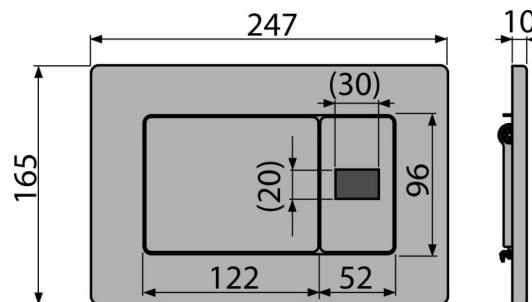

Rozsah dodávky

- Aretační šrouby pro uchycení krycího rámečku: šroub M4x10 – 2 ks
- Infrsenzor
- Konektor pro připojení ke zdroji
- Sestava šroubení s elektromagnetickým ventilem
- Tlačítko
- Upevňovací rámeček tlačítka
- Vypouštěcí ventil pro senzorové splachování
- Závitová úchytky rámečku tlačítka 2 ks

Objednací kód, Logistické informace

Kód	EAN	Hmotnost (kus balení paleta)	Rozměr (kus balení)	Množství (balení paleta)
M279S	8595580556044	1,92 19,24 327,8 kg	315x210x120 595x395x435 mm	10 160 ks

Záruky

2/2 roky *