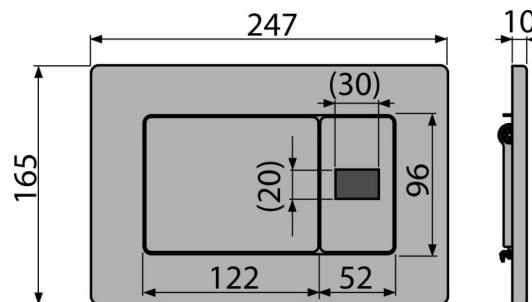

Rozsah dodávky

- Aretační šrouby pro uchycení krycího rámečku: šroub M4x10 – 2 ks
- Infrasenzor
- Konektor pro připojení ke zdroji
- Sestava šroubení s elektromagnetickým ventilem
- Tlačítko
- Upevňovací rámeček tlačítka
- Vypouštěcí ventil pro senzorové splachování
- Závítová úchytky rámečku tlačítka 2 ks

Objednací kód, Logistické informace

Kód	EAN	Hmotnost (kus balení paleta)	Rozměr (kus balení)	Množství (balení paleta)
M279S	8595580556044	1,92 19,24 327,8 kg	315x210x120 595x395x435 mm	10 160 ks

Záruky

2/2 roky *