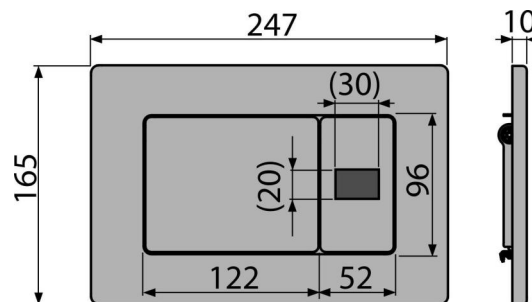

Код заказа, Логистическая информация

Код	EAN	Вес (шт упаковка паллета)	Размеры (шт упаковка)	Количество (упаковка паллета)
M279S	8595580556044	1,92 19,24 327,8 кг	315×210×120 595×395×435 мм	10 160 шт

Гарантии