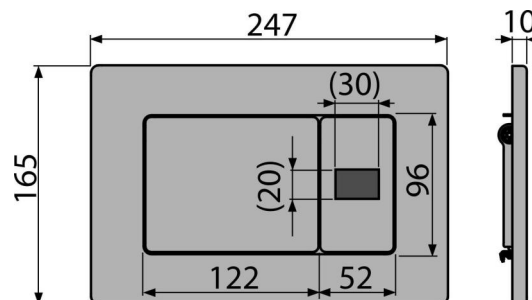

Rozsah dodávky

- Aretačné skrutky pre uchytenie krycieho rámečka: skrutka M4×10 – 2 ks
- Infrasenzor
- Konektor pre pripojenie k zdroju
- Zostava šróbovania s elektromagnetickým ventilom
- Tlačítko
- Upevňovací rámček tlačítka
- Vypúšťací ventil pre senzorové splachovanie
- Závitová úchytká rámčeku tlačítka 2 ks

Objednací kód, Logistické informácie

Kód	EAN	Hmotnosť (kus balenie paleta)	Rozmer (kus balenie)	Množstvo (balenie paleta)
M279S	8595580556044	1,92 19,24 327,8 kg	315×210×120 595×395×435 mm	10 160 ks

Záruky	Colný kód	Normy
2/2 rokov *	73269098	EN 55014, EN 55022, EN 61000