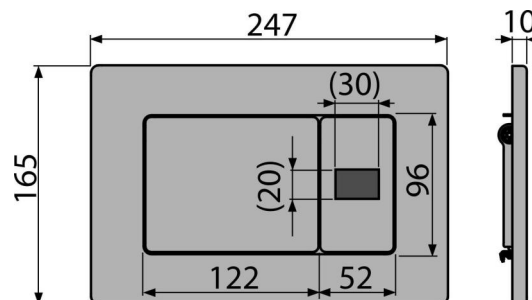

Rozsah dodávky

- Aretačné skrutky pre uchytenie krycieho rámečka: skrutka M4×10 – 2 ks
- Infrasenzor
- Konektor pre pripojenie k zdroju
- Zostava šróbovania s elektromagnetickým ventilom
- Tlačítko
- Upevňovací rámček tlačítka
- Vypúšťací ventil pre senzorové splachovanie
- Závitová úchytká rámčeku tlačítka 2 ks

Objednací kód, Logistické informácie

Kód	EAN	Hmotnosť (kus balenie paleta)	Rozmer (kus balenie)	Množstvo (balenie paleta)
M279S	8595580556044	1,92 19,24 327,8 kg	315×210×120 595×395×435 mm	10 160 ks

Záruky