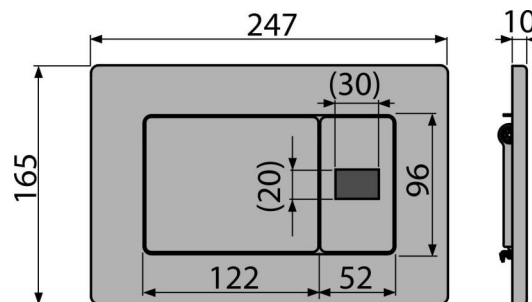

Код замовлення, Логістична інформація

Код	EAN	Вага (шт упаковка палета)	Розміри (шт упаковка)	Кількість (упаковка палета)
M279S	8595580556044	1,92 19,24 327,8 кг	315×210×120 595×395×435 MM	10 160 шт

Гарантія