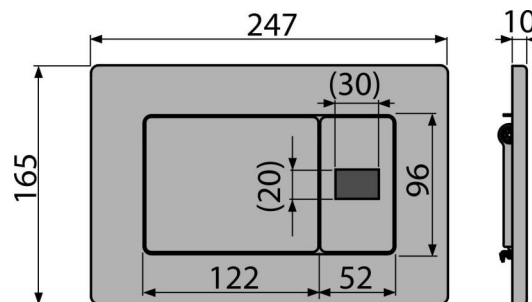

Код замовлення, Логістична інформація

Код	EAN	Вага (шт упаковка палета)	Розміри (шт упаковка)	Кількість (упаковка палета)
M279S	8595580556044	1,92 19,24 327,8 кг	315×210×120 595×395×435 MM	10 160 шт

Гарантія	Митний код	Властивості
2/2 років *	73269098	EN 55014, EN 55022, EN 61000