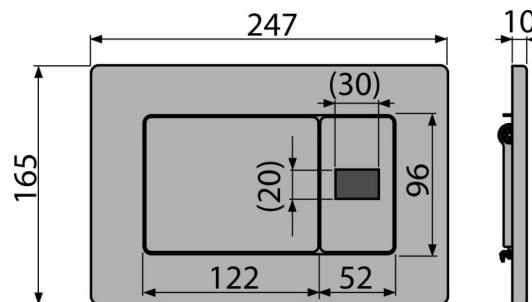

Обхват на доставката

- Комплект елементи за закрепване на покриващата рамка: винт M4 x 10 - 2 бр
- Инфрачервен сензор
- Конектор за закрепване към батерията
- Кутия за алк. батерии 6V
- Комплект винтове с електромагнитен клапан
- Бутон за структура
- Фиксираща рамка на бутона
- Изпразващ механизъм със сензорна активация
- Скоба за резба 2 бр

Продуктов код, Логистична информация

Код	EAN	Тегло (брой опаковка палет)	Размери (брой опаковка)	Количество (опаковка палет)
M279SB	8595580556051	2,62 26,19 439,0 кг	315x210x120 595x395x435 мм	10 160 бр