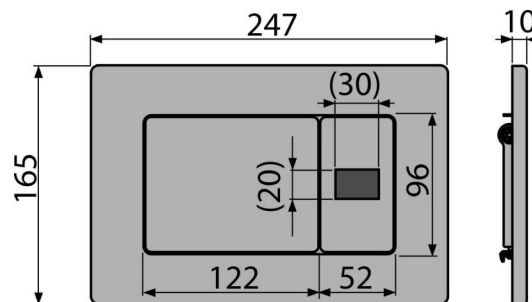

## Продуктов код, Логистична информация

Код	EAN	Тегло (брой   опаковка   палет)	Размери (брой   опаковка)	Количество (опаковка   палет)
M279SB	8595580556051	2,62   26,19   439,0 кг	315x210x120   595x395x435 мм	10   160 бр