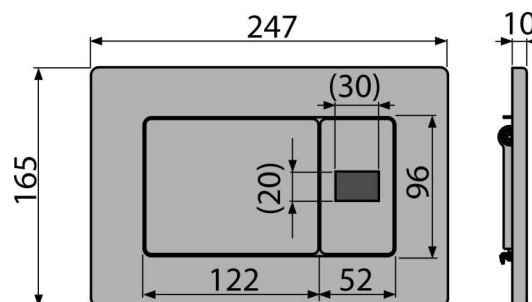

Objednací kód, Logistické informace

Kód	EAN	Hmotnost (kus balení paleta)	Rozměr (kus balení)	Množství (balení paleta)
M279SB	8595580556051	2,62 26,19 439,0 kg	315×210×120 595×395×435 mm	10 160 ks

Záruky