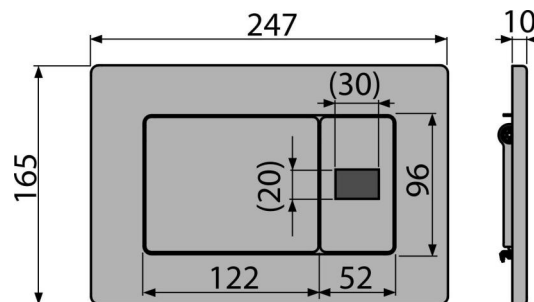

შეკვების ნომერი, ლოგისტიკური ინფორმაცია

კოდი	EAN	ნონა (ცალი შეფუთვა პლატაზე)	ზომები (ცალი შეფუთვა)	რაოდენობა (შეფუთვა პლატა)
M279SB	8595580556051	2,62 26,19 439,0 კგ	315x210x120 595x395x435 მმ	10 160 ცალი