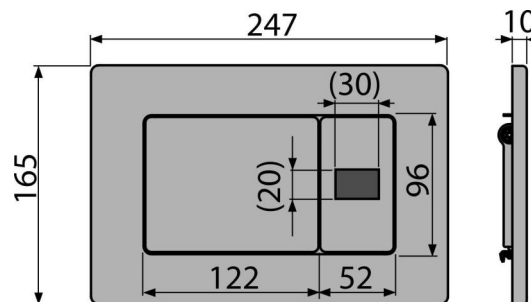

Pentru rezervoarele WC încadrate

## Detalii pentru comandă, Informații logistice

| Cod    | EAN           | Greutate<br>(buc   ambalare   palet) | Dimensiuni<br>(buc   ambalare) | Cantitate<br>(ambalare   palet) |
|--------|---------------|--------------------------------------|--------------------------------|---------------------------------|
| M279SB | 8595580556051 | 2,62   26,19   439,0 kg              | 315x210x120   595x395x435 mm   | 10   160 buc                    |