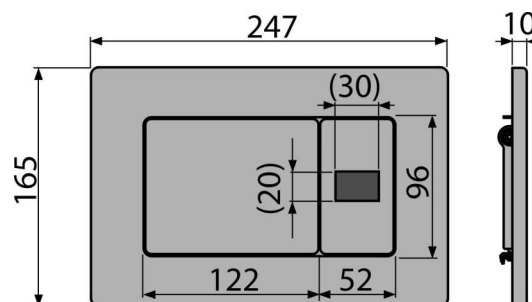

Objednací kód, Logistické informácie

Kód	EAN	Hmotnosť (kus balenie paleta)	Rozmer (kus balenie)	Množstvo (balenie paleta)
M279SB	8595580556051	2,62 26,19 439,0 kg	315×210×120 595×395×435 mm	10 160 ks

Záruky	Colný kód	Normy
2/2 rokov *	84818019	EN 55014, EN 55022, EN 61000