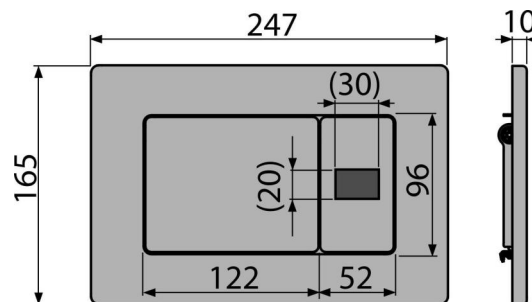

## Код замовлення, Логістична інформація

Код	EAN	Вага (шт   упаковка   палета)	Розміри (шт   упаковка)	Кількість (упаковка   палета)
M279SB	8595580556051	2,62   26,19   439,0 кг	315×210×120   595×395×435 мм	10   160 шт