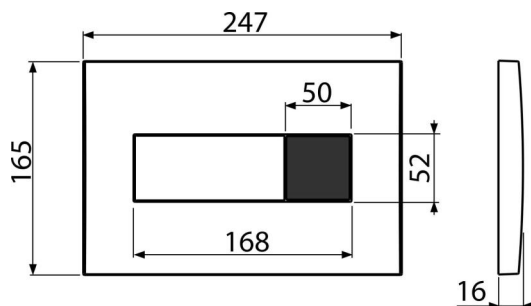

# M370S

Ovládacie tlačítko so senzorm pre WC moduly, biela (napájanie zo siete)

## Objednací kód, Logistické informácie

Kód	EAN	Hmotnosť (kus   balenie   paleta)	Rozmer (kus   balenie)	Množstvo (balenie   paleta)
M370S	8595580556068	1,53   15,28   264,4 kg	315×210×120   595×395×435 mm	10   160 ks