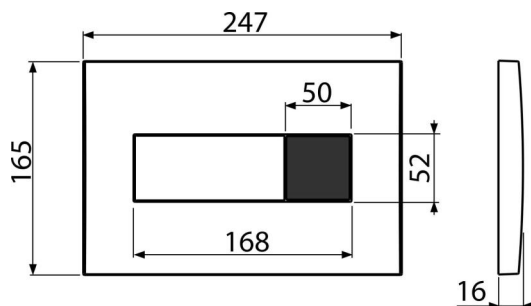

M370S

Tipka za vodokotlić sa senzorom, bela (napajanje iz mreže)

Primena

Ne može se koristiti za predzidne ugradne sisteme AM118 i AM119, sa gornjim aktiviranjem

Ne može se koristiti za predzidne ugradne sisteme Slim

Broj porudžbine, Logističke informacije

Šifra	EAN	Težina (komad pakovanje paleta)	Dimenzije (komad paleta)	Količina (pakovanje paleta)
M370S	8595580556068	1,53 15,28 264,4 kg	315×210×120 595×395×435 mm	10 160 kom