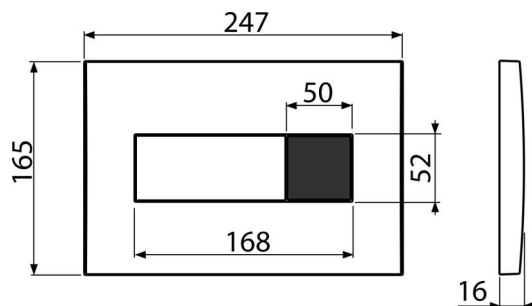

M370S

Tipka za vodokotlić sa senzorom, bela (napajanje iz mreže)

Primena

Ne može se koristiti za predzidne ugradne sisteme AM118 i AM119, sa gornjim aktiviranjem

Ne može se koristiti za predzidne ugradne sisteme Slim

Broj porudžbine, Logističke informacije

Šifra	EAN	Težina (komad pakovanje paleta)	Dimenzije (komad paleta)	Količina (pakovanje paleta)
M370S	8595580556068	1,53 15,28 264,4 kg	315×210×120 595×395×435 mm	10 160 kom