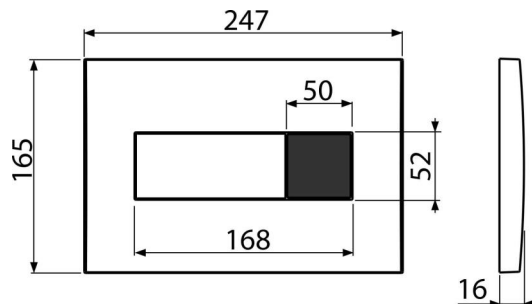

M370SB

Бутон със сензор за вградени тоалетни казанчета,
бял (DC захранване/батерия)

Приложение

Не може да се използва със системи за вграждане AM118 и AM119 с горно задействане

Не може да се използва със системи за вграждане Slim

Продуктов код, Логистична информация

Код	EAN	Тегло (брой опаковка палет)	Размери (брой опаковка)	Количество (опаковка палет)
M370SB	8595580556075	2,40 23,97 403,6 кг	315×210×120 595×395×435 мм	10 160 бр