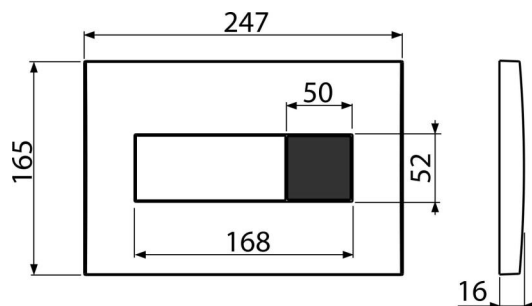

M370SB

Ovládací tlačítko se senzorem pro WC moduly, bílá (napájení z baterie)

Použití

Nelze použít pro předstěnové instalační systémy AM118 a AM119 při ovládání shora

Nelze použít pro předstěnové instalační systémy Slim

Pro bezdotykové splachování pomocí senzoru

Pro předstěnové instalační systémy a WC nádrže pro zazdění

Vlastnosti

- Magnetický spínač pro servisní nastavení a úklid
- Materiál: plast
- Možnost využít tlačítko pro velké spláchnutí
- Napájení z baterie je součástí balení
- Nastavení přes mini USB pomocí programu volně dostupného na webových stránkách Alca
- Nastavitelné parametry: čas začátku a konce registrace, délka spláchnutí, automatické spláchnutí, povolení zavodnění, čas zavodnění, variabilní nastavení hygienického oplachu

Rozsah dodávky

- Infrasenzor
- Konektor pro připojení k baterii
- Pouzdro pro alk. baterie 6V
- Sestava šroubení s elektromagnetickým ventilem
- Tlačítko
- Upevňovací rámeček tlačítka
- Vypouštěcí ventil pro senzorové splachování
- Závitová úchytky rámečku tlačítka 2 ks

Objednací kód, Logistické informace

Kód	EAN	Hmotnost (kus | balení | paleta)	Rozměr (kus | balení)	Množství (balení | paleta)
M370SB	8595580556075	2,40 | 23,97 | 403,6 kg	315×210×120 | 595×395×435 mm	10 | 160 ks

Záruky

2/2 roky *

Normy

ČSN EN 55014, ČSN EN 55022, ČSN EN 61000

Technické parametry

- Elektrické napájení 6 V
- Ovládací síla < 20 N
- Příkon 8,5 W