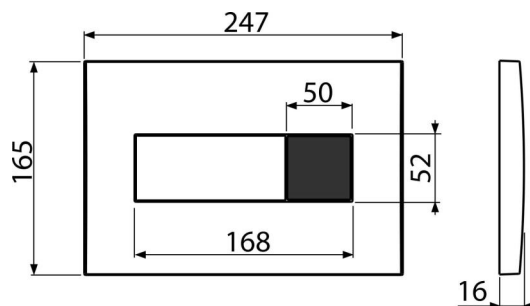

M370SB

Ovládací tlačítko se senzorem pro WC moduly, bílá (napájení z baterie)

Použití

Pro předstěnové instalační systémy a WC nádrže pro zazdění

Pro bezdotykové splachování pomocí senzoru

Nelze použít pro předstěnové instalační systémy Slim

Nelze použít pro předstěnové instalační systémy AM118 a AM119 při ovládní

shora

Vlastnosti

- Napájení z baterie je součástí balení
- Nastavení přes mini USB pomocí programu volně dostupného na webových stránkách Alca
- Nastavitelné parametry: čas začátku a konce registrace, délka spláchnutí, automatické spláchnutí, povolení zavodnění, čas zavodnění, variabilní nastavení hygienického oplachu
- Magnetický spínač pro servisní nastavení a úklid
- Možnost využít tlačítko pro velké spláchnutí
- Materiál: plast

Rozsah dodávky

- Tlačítko
- Infrsenzor
- Sestava šroubení s elektromagnetickým ventilem
- Vypouštěcí ventil pro sensorové splachování
- Pouzdro pro alk. baterie 6V
- Konektor pro připojení k baterii
- Upevňovací rámeček tlačítka
- Závitová úchytky rámečku tlačítka 2 ks

Objednací kód, Logistické informace

Kód	EAN	Hmotnost (kus | balení | paleta)	Rozměr (kus | balení)	Množství (balení | paleta)
M370SB	8595580556075	2,40 | 23,97 | 403,6 kg	315×210×120 | 595×395×435 mm	10 | 160 ks

Záruky

2/2 roky *

Normy

ČSN EN 55014, ČSN EN 55022, ČSN EN 61000

Technické parametry

- Ovládací síla < 20 N
- Elektrické napájení 6 V
- Příkon 8,5 W