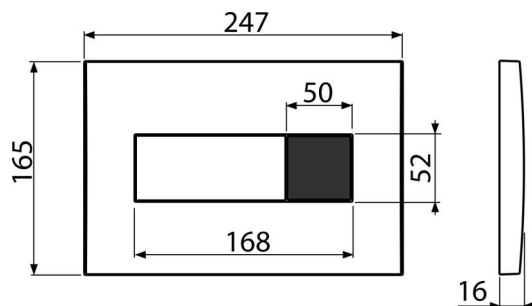

M370SB

Ovládacie tlačítko so senzorm pre WC moduly, biela (napájanie z batérie)

Použitie

Nedá sa použiť pre predstavené inštalačné systémy AM118 a AM119, pri ovládaní

zhora

Nemožno použiť pre predstavené inštalačné systémy Slim

Objednací kód, Logistické informácie

Kód	EAN	Hmotnosť (kus balenie paleta)	Rozmer (kus balenie)	Množstvo (balenie paleta)
M370SB	8595580556075	2,40 23,97 403,6 kg	315×210×120 595×395×435 mm	10 160 ks

Záruky