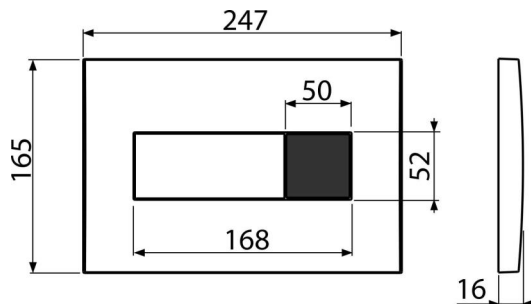

M371SB

Бутон със сензор за вградени тоалетни казанчета,
хром-полиран (DC захранване/батерия)

Приложение

Не може да се използва със системи за вграждане AM118 и AM119 с горно задействане

Не може да се използва със системи за вграждане Slim

За безконтактно изплакване със сензор

За структури за вграждане и скрити тоалетни казанчета

Характеристики

- Магнитен ключ за сервизни настройки и почистване
- Материал: пластмаса
- Възможност за използване на бутона за голямо промиване
- Батерията е включена в опаковката
- Настройка чрез мини USB с помощта на безплатен софтуер, достъпен на уебсайта на Alca
- Регулируеми параметри: начален и краен час на регистрация, продължителност на промиване, автоматично промиване, време на изплакване, променливи настройки за хигиенно изплакване
- Повърхностно покритие: хром-полиран

Обхват на доставката

- Инфрачервен сензор
- Конектор за закрепване към батерията
- Кутия за алк. батерии 6V
- Комплект винтове с електромагнитен клапан
- Бутон за структура
- Фиксираща рамка на бутона
- Изпразващ механизъм със сензорна активация
- Скоба за резба 2 бр

Продуктов код, Логистична информация

Код	EAN	Тегло (брой | опаковка | палет)	Размери (брой | опаковка)	Количество (опаковка | палет)
M371SB	8595580556099	2,40 | 24,00 | 404,1 кг	315×210×120 | 315×120×210 мм	10 | 160 бр

Гаранция

2/2 гаранция *

Норми

EN 55014, EN 55022, EN 61000

Технически спецификации

- Работна сила < 20 N
- Консумация на енергия 8,5 W
- Изходно напрежение 6 V