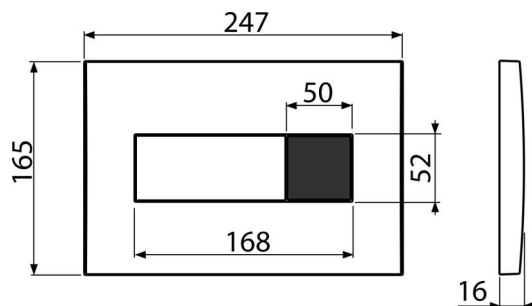

M371SB

Ovládacie tlačítko so senzorm pre WC moduly, chróm-lesk (napájanie z batérie)

Použitie

Nedá sa použiť pre predstavené inštalačné systémy AM118 a AM119, pri ovládaní

zhora

Nemožno použiť pre predstavené inštalačné systémy Slim

Pre bezdotykové splachovanie pomocou senzora

Pre predstavené inštalačné systémy a WC nádrže pre zamurovanie

Vlastnosti

- Magnetický spínač pre servisné nastavenie a upratovanie
- Materiál: plast
- Možnosť využiť tlačítko pre veľké spláchnutie
- Napájanie z batérie je súčasťou balenia
- Nastavenie cez mini USB pomocou programu voľne dostupného na webových stránkach Alca
- Nastaviteľné parametre: čas začiatku a konca registrácie, dĺžka spláchnutia, automatické spláchnutie, povolené zavodenie, čas zavodenia, variabilné nastavenie hygienického oplachu
- Povrchová úprava: chróm-lesk

Rozsah dodávky

- Infrasenzor
- Konektor pre pripojenie k batérii
- Puzdro pre alk. batérie 6V
- Zostava šróbovania s elektromagnetickým ventilom
- Tlačítko
- Upevňovací rámček tlačítka
- Vypúšťací ventil pre senzorové splachovanie
- Závitová úchytká rámčeku tlačítka 2 ks

Objednací kód, Logistické informácie

Kód	EAN	Hmotnosť (kus | balenie | paleta)	Rozmer (kus | balenie)	Množstvo (balenie | paleta)
M371SB	8595580556099	2,40 | 24,00 | 404,1 kg	315×210×120 | 315×120×210 mm	10 | 160 ks

Záruky

2/2 rokov *

Normy

EN 55014, EN 55022, EN 61000

Technické parametre

- Ovládacia sila < 20 N
- Príkon 8,5 W
- Výstupné napätie 6 V