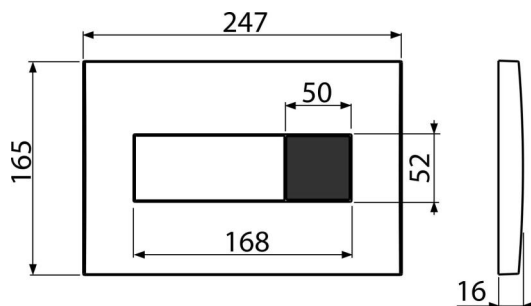

M371SB

Ovládacie tlačítko so senzorm pre WC moduly, chróm-lesk (napájanie z batérie)

Použitie

Nedá sa použiť pre predstavené inštalačné systémy AM118 a AM119, pri ovládaní

zhora

Nemožno použiť pre predstavené inštalačné systémy Slim

Pre bezdotykové splachovanie pomocou senzora

Pre predstavené inštalačné systémy a WC nádrže pre zamurovanie

Vlastnosti

- Magnetický spínač pre servisné nastavenie a upratovanie
- Materiál: plast
- Možnosť využiť tlačítko pre veľké spláchnutie
- Napájanie z batérie je súčasťou balenia
- Nastavenie cez mini USB pomocou programu voľne dostupného na webových stránkach Alca
- Nastaviteľné parametre: čas začiatku a konca registrácie, dĺžka spláchnutia, automatické spláchnutie, povolené zavodenie, čas zavodenia, variabilné nastavenie hygienického oplachu
- Povrchová úprava: chróm-lesk

Rozsah dodávky

- Infrasenzor
- Konektor pre pripojenie k batérii
- Puzdro pre alk. batérie 6V
- Zostava šróbovania s elektromagnetickým ventilom
- Tlačítko
- Upevňovací rámček tlačítka
- Vypúšťací ventil pre senzorové splachovanie
- Závitová úchytká rámčeku tlačítka 2 ks

Objednací kód, Logistické informácie

Kód	EAN	Hmotnosť (kus | balenie | paleta)	Rozmer (kus | balenie)	Množstvo (balenie | paleta)
M371SB	8595580556099	2,40 | 24,00 | 404,1 kg	315×210×120 | 315×120×210 mm	10 | 160 ks

Záruky

2/2 rokov *

Normy

EN 55014, EN 55022, EN 61000

Technické parametre

- Ovládacia sila < 20 N
- Príkon 8,5 W
- Výstupné napätie 6 V