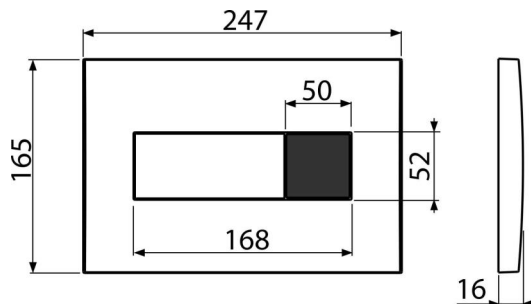

# M371SB

Tipka za vodokotlić sa senzorom, hrom-sjaj (napajanje iz baterije)

## Broj porudžbine, Logističke informacije

Šifra	EAN	Težina (komad   pakovanje   paleta)	Dimenzije (komad   paleta)	Količina (pakovanje   paleta)
M371SB	8595580556099	2,40   24,00   404,1 kg	315×210×120   315×120×210 mm	10   160 kom

## Tehničke specifikacije

- Operativna sila < 20 N
- Potrošnja energije 8,5 W
- Izlazni napon 6 V