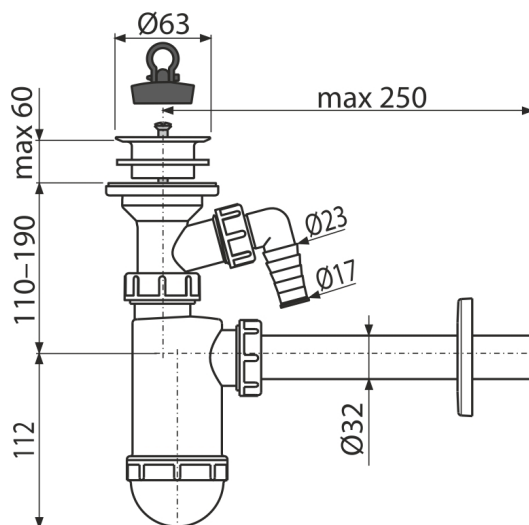

A420P

Сифон за мивка DN32 с конектор и пластмасова решетка DN63

Приложение

За мивка

Характеристики

- Материал: полипропилен
- Връзка към тръба за канализация Ø32 мм
- С конектор за пералня или миялна машина

Обхват на доставката

- Пластмасова решетка
- Пластмасова розетка
- Корпус на мивката с съединител
- PVC тапа

Продуктов код, Логистична информация

Код	EAN	Тегло (брой опаковка палет)	Размери (брой опаковка)	Количество (опаковка палет)
A420P	8595580556136	0,28 5,58 176,1 кг	220×80×140 590×240×390 мм	20 560 бр

Гаранция

2/3 гаранция *

Норми

EN 274

Технически спецификации

- Съединител за маркуч 17 mm
- Дебит 38 l/min
- Термична устойчивост 95 °C
- Затвор против миризми 58 mm