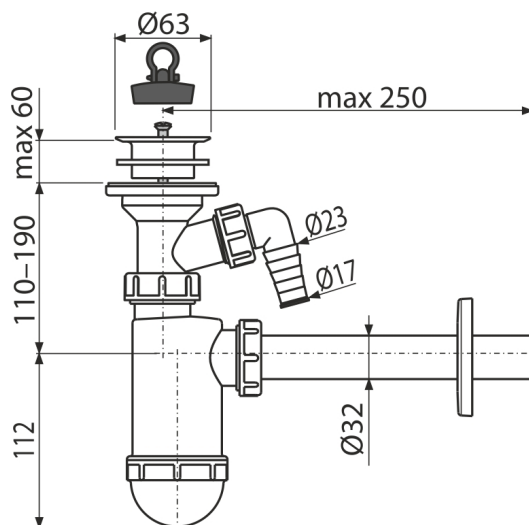

# A420P

Sífon umyvadlový DN32 s přípojkou a plastovou mřížkou DN63

## Vlastnosti

- Materiál: polypropylen
- Napojení na odpadní trubku Ø32 mm
- S přípojkou pro pračku nebo myčku nádobí

## Rozsah dodávky

- Plastová mřížka výpusti
- Rozeta plastová
- Tělo sífonu s přípojkou
- Zátka z PVC

## Technické parametry

- Přípojka na hadici 17 mm
- Průtok 38 l/min
- Tepelný atest 95 °C
- Zápachová uzávěra 58 mm