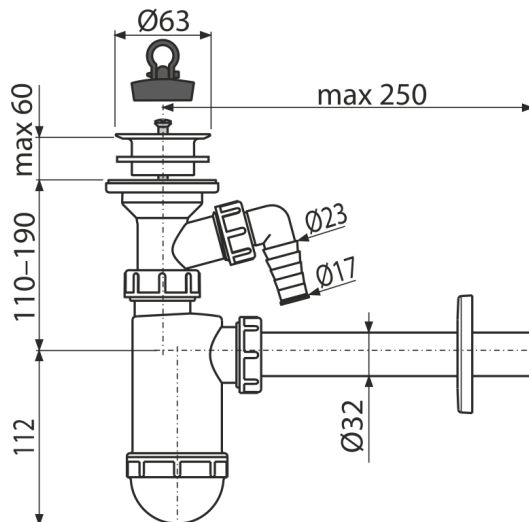

# A420P

Mosdósifon DN32 csatlakozóval és műanyag leeresztővel DN63

## Jellemzők

- Anyag: polipropilén
- Csatlakozás a szennyvízcsőre Ø32 mm
- Mosógéphez vagy mosogatógéphez való csatlakozóval

## Csomag tartalma

- Műanyag leeresztő rács
- Műanyag rozetta
- Sifon csatlakozóval
- PVC dugó

## Műszaki adatok

- Tömlő csatlakozó 17 mm
- Átfolyás 38 l/min
- Hőellenállás vizsgálat 95 °C
- Bűzzár 58 mm