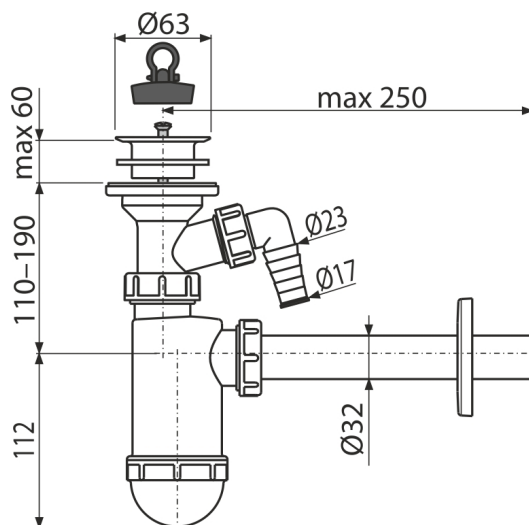

A420P

Sifon lavoar DN32 cu sită din plastic DN63 și legătură la mașina de spălat

Aplicație

Pentru lavoar

Caracteristici

- Material: polipropilenă
- Conectare la conducta de evacuare Ø32 mm
- Cu conector pentru mașină de spălat rufe sau vase

Conținutul pachetului

- Grătar din plastic
- Rozetă din plastic
- Sifon cu racord
- Dop PVC

Detalii pentru comandă, Informații logistice

Cod	EAN	Greutate (buc ambalare palet)	Dimensiuni (buc ambalare)	Cantitate (ambalare palet)
A420P	8595580556136	0,28 5,58 176,1 kg	220×80×140 590×240×390 mm	20 560 buc

Garanție

2/3 ani *

Norme

EN 274

Parametrii tehnici

- Racord furtun 17 mm
- Debit 38 l/min
- Rezistența termică 95 °C
- Sifon anti miros 58 mm