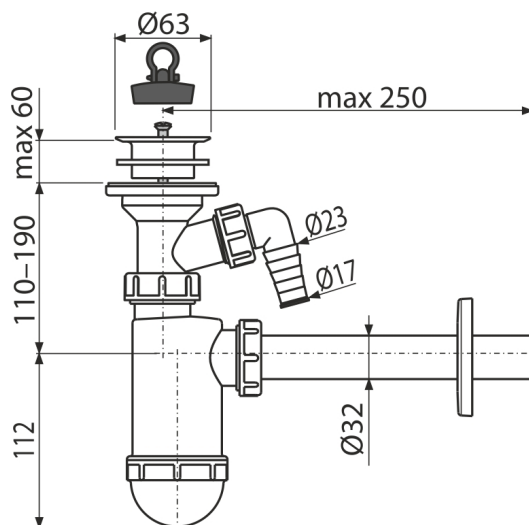

# A420P

Сифон для умывальника DN32 со штуцером и пластмассовой решеткой DN63

### Характеристика

- Материал: полипропилен
- Подключение к стоковой трубе Ø32 мм
- Со штуцером для подключения стиральной или посудомоечной машины

### Содержание комплекта

- Пластиковая решётка водостока
- Обрамление пластиковое
- Корпус сифона со штуцером
- Пробка из ПВХ

### Технические параметры

- Диаметр шлангового штуцера 17 mm
- Сток воды 38 l/min
- Термическая устойчивость 95 °C
- Гидрозатвор 58 mm