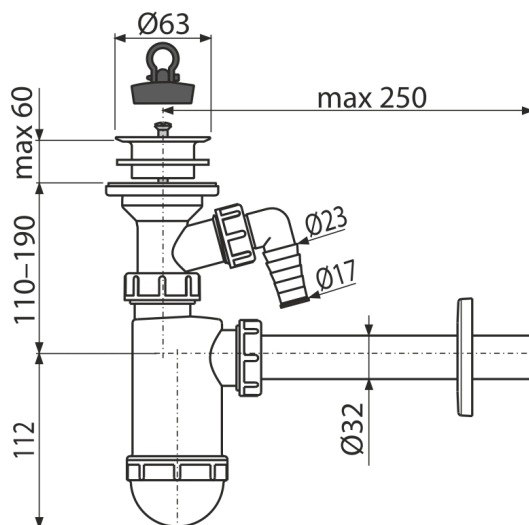

# A420P

Sifón umývadlový DN32 s prípojkou a plastovou mriežkou DN63

## Vlastnosti

- Materiál: polypropylén
- Napojenie na odpadovú rúrku Ø32 mm
- S prípojkou pre práčku alebo umývačku riadu

## Rozsah dodávky

- Plastová mriežka výpuste
- Rozeta plastová
- Telo sifónu s prípojkou
- Zátka z PVC

## Technické parametre

- Prípojka na hadicu 17 mm
- Prietok 38 l/min
- Tepelný atest 95 °C
- Zápchová uzáverka 58 mm