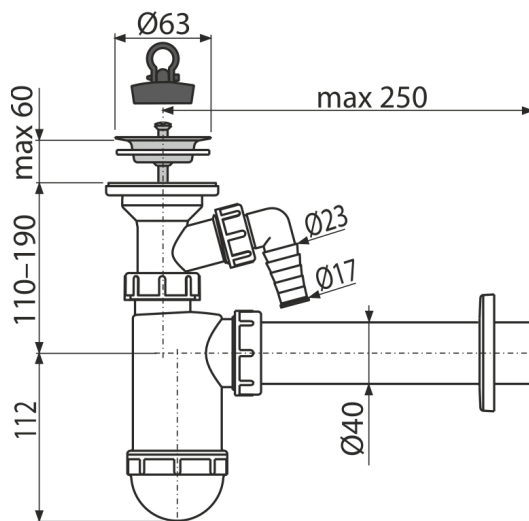

A41P

Mosdósifon DN40 rozsdamentes leeresztővel és csatlakozóval DN63

Alkalmazás

Mosdóhoz

Jellemzők

- Anyag: polipropilén
- Csatlakozás a szennyvíz csőre Ø40 mm
- Mosógéphez vagy mosogatógéphez való csatlakozóval

Csomag tartalma

- Rozsdamentes leeresztő rács
- Műanyag rozetta
- Szifon csatlakozóval
- PVC dugó

Rendelési szám, Logisztikai információk

Kód	EAN	Súly (db csomagolás paletta)	Méret (db csomagolás)	Mennyiség (csomagolás paletta)
A41P	8595580556150	0,35 7,10 218,7 kg	270×90×190 590×240×390 mm	20 560 db

Garanciák

2/3 év *

Szabványok

EN 274

Műszaki adatok

- Tömlő csatlakozó 17-23 mm
- Átfolyás 57 l/min
- Hőellenállás vizsgálat 95 °C
- Bűzzár 58 mm