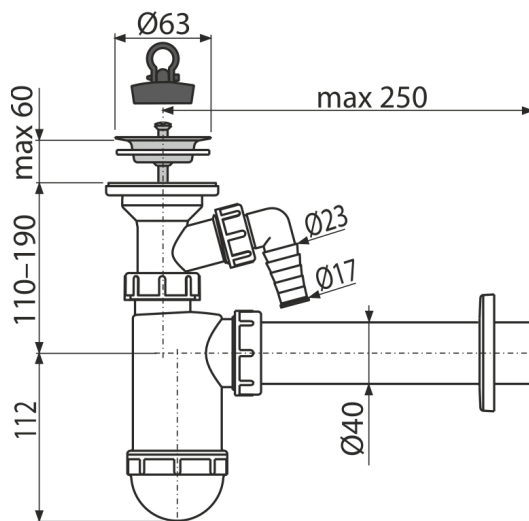

A41P

Sifón umývadlový DN40 s prípojkou a nerezovou mriežkou DN63

Použitie

Pre umývadlo

Vlastnosti

- Materiál: polypropylén
- Napojenie na odpadovú rúrku Ø40 mm
- S prípojkou pre práčku alebo umývačku riadu

Rozsah dodávky

- Nerezová mriežka výpuste
- Rozeta plastová
- Telo sifónu s prípojkou
- Zátka z PVC

Objednací kód, Logistické informácie

Kód	EAN	Hmotnosť (kus balenie paleta)	Rozmer (kus balenie)	Množstvo (balenie paleta)
A41P	8595580556150	0,35 7,10 218,7 kg	270×90×190 590×240×390 mm	20 560 ks

Záruky

2/3 rokov *

Normy

EN 274

Technické parametre

- Prípojka na hadicu 17-23 mm
- Prietok 57 l/min
- Tepelný atest 95 °C
- Zápchová uzávača 58 mm