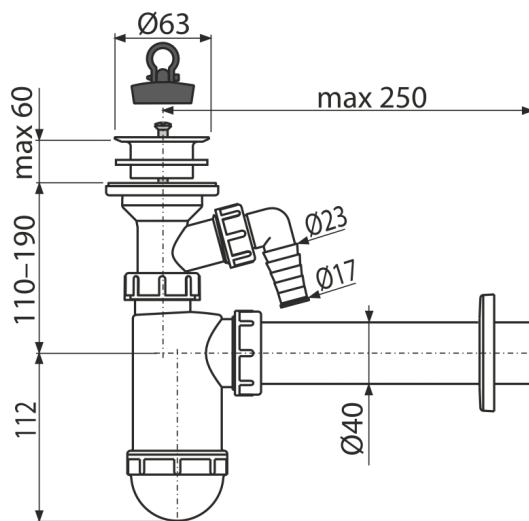

# A42P

Sífon umyvadlový DN40 s přípojkou a plastovou mřížkou DN63

## Vlastnosti

- Materiál: polypropylen
- Napojení na odpadní trubku Ø40 mm
- S přípojkou pro pračku nebo myčku nádobí

## Rozsah dodávky

- Plastová mřížka výpusti
- Rozeta plastová
- Tělo sífonu s přípojkou
- Zátka z PVC

## Technické parametry

- Přípojka na hadici 17 mm
- Průtok 38 l/min
- Tepelný atest 95 °C
- Zápachová uzávěra 58 mm