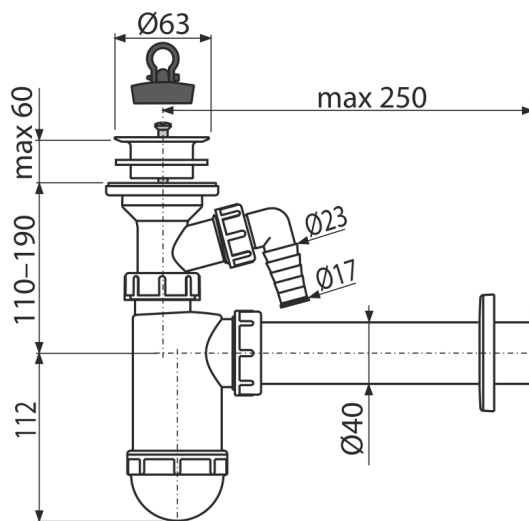

A42P

Mosdósifon DN40 csatlakozóval és műanyag leeresztővel DN63

Alkalmazás

Mosdóhoz

Jellemzők

- Anyag: polipropilén
- Csatlakozás a szennyvíz csőre Ø40 mm
- Mosógéphez vagy mosogatógéphez való csatlakozóval

Csomag tartalma

- Műanyag leeresztő rács
- Műanyag rozetta
- Szifon csatlakozóval
- PVC dugó

Rendelési szám, Logisztikai információk

Kód	EAN	Súly (db csomagolás paletta)	Méret (db csomagolás)	Mennyiség (csomagolás paletta)
A42P	8595580556174	0,29 5,84 183,6 kg	250×90×190 590×240×390 mm	20 560 db

Garanciák

2/3 év *

Szabványok

EN 274

Műszaki adatok

- Tömlő csatlakozó 17 mm
- Átfolyás 38 l/min
- Hőellenállás vizsgálat 95 °C
- Bűzzár 58 mm