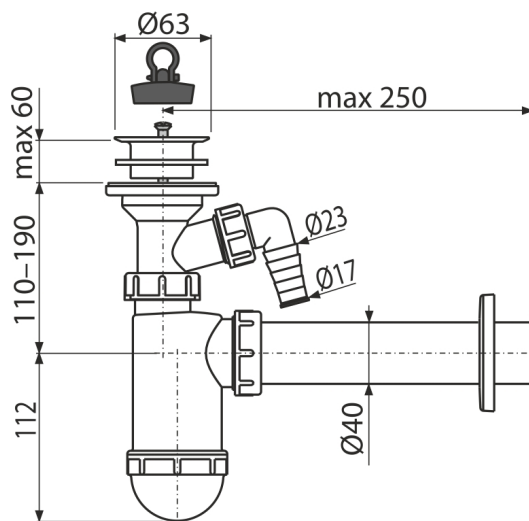

A42P

Sifon lavoar DN40 cu sită din plastic DN63 și legătură la mașina de spălat

Aplicație

Pentru lavoar

Caracteristici

- Material: polipropilenă
- Conectarea la conducta de evacuare de Ø40 mm
- Cu conector pentru mașină de spălat rufe sau vase

Conținutul pachetului

- Grătar din plastic
- Rozetă din plastic
- Sifon cu racord
- Dop PVC

Detalii pentru comandă, Informații logistice

Cod	EAN	Greutate (buc ambalare palet)	Dimensiuni (buc ambalare)	Cantitate (ambalare palet)
A42P	8595580556174	0,29 5,84 183,6 kg	250×90×190 590×240×390 mm	20 560 buc

Garanție

2/3 ani *

Norme

EN 274

Parametrii tehnici

- Racord furtun 17 mm
- Debit 38 l/min
- Rezistența termică 95 °C
- Sifon anti miros 58 mm