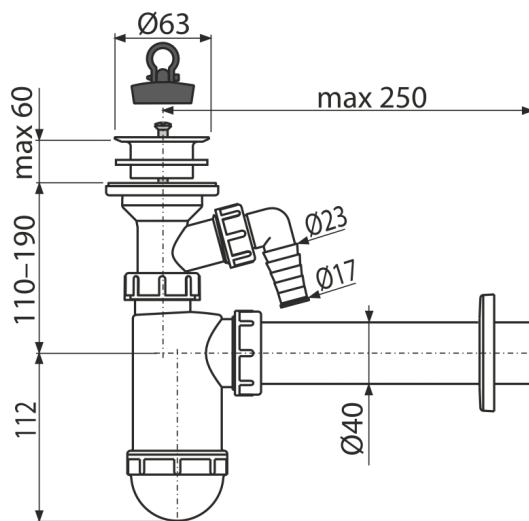

A42P

Сифон для умывальника DN40 со штуцером и пластмассовой решеткой DN63

Область применения

Для умывальников

Характеристика

- Материал: полипропилен
- Подключение к канализационной трубе Ø40 мм
- Со штуцером для подключения стиральной или посудомоечной машины

Содержание комплекта

- Пластиковая решётка водостока
- Обрамление пластиковое
- Корпус сифона со штуцером
- Пробка из ПВХ

Код заказа, Логистическая информация

Код	EAN	Вес (шт упаковка паллета)	Размеры (шт упаковка)	Количество (упаковка паллета)
A42P	8595580556174	0,29 5,84 183,6 кг	250×90×190 590×240×390 мм	20 560 шт

Гарантии

2/3 лет *

Свойства

EN 274

Технические параметры

- Диаметр шлангового штуцера 17 мм
- Сток воды 38 l/min
- Термическая устойчивость 95 °C
- Гидрозатвор 58 мм