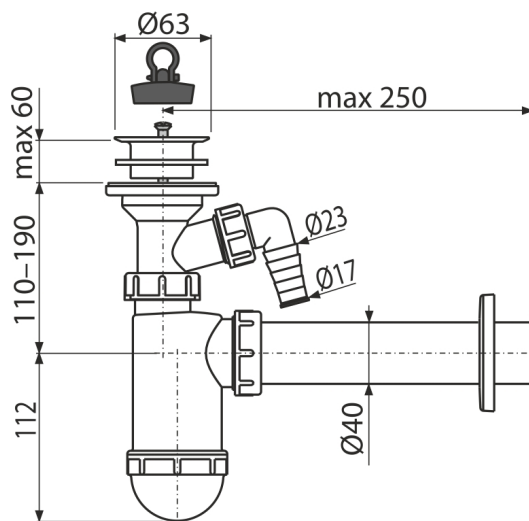

# A42P

Sifón umývadlový DN40 s prípojkou a plastovou mriežkou DN63

## Vlastnosti

- Materiál: polypropylén
- Napojenie na odpadovú rúrku Ø40 mm
- S prípojkou pre práčku alebo umývačku riadu

## Rozsah dodávky

- Plastová mriežka výpuste
- Rozeta plastová
- Telo sifónu s prípojkou
- Zátka z PVC

## Technické parametre

- Prípojka na hadicu 17 mm
- Prietok 38 l/min
- Tepelný atest 95 °C
- Zápachová uzáverka 58 mm