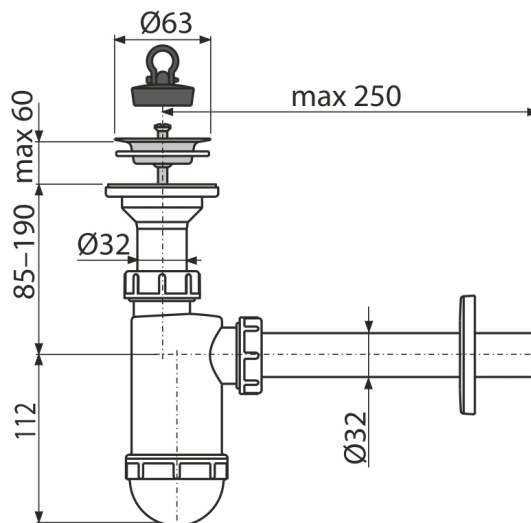

# A410

Sifón umývadlový DN32 s nerezovou mriežkou DN63

### Vlastnosti

- Materiál: polypropylén
- Napojenie na odpadovú rúрку Ø32 mm

### Objednací kód, Logistické informácie

Kód	EAN	Hmotnosť (kus   balenie   paleta)	Rozmer (kus   balenie)	Množstvo (balenie   paleta)
A410	8595580556471	0,28   6,89   213,0 kg	590x390x240   590x240x390 mm	25   700 ks

### Technické parametre

- Prietok 57 l/min
- Tepelný atest 95 °C
- Zápachová uzáverka 58 mm