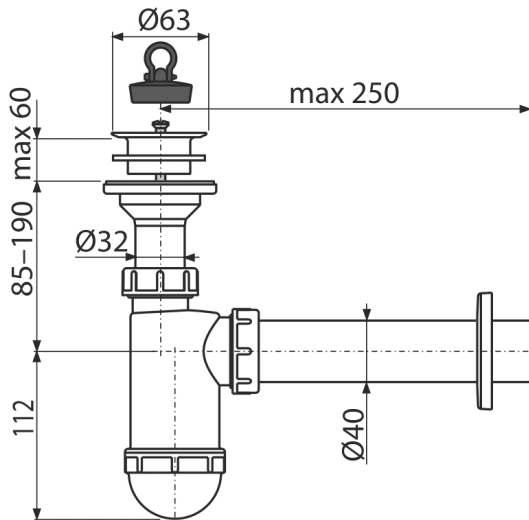

# A42

ნიჟარის სიფონი DN40 მაკავშირებლით და პლასტმასის ბადით DN63 (

### დამახასიათებელი

- მასალა: პოლიპროპილენი
- კავშირი კანალიზაციის მილთან Ø40 მმ

### კომპლექტის შემადგენლობა

- სანიტუარის პლასტმასის ცხაური
- პლასტმასის ჩარჩო
- სიფონის კორპუსი
- საცობი პუნ-სგან

### შეკვეთის ნომერი, ლოგისტიკური ინფორმაცია

კოდი	EAN	ნონა (ცალი   შეფუთვა   პლატაზი)	ზომები (ცალი   შეფუთვა)	რაოდენობა (შეფუთვა   პლატა)
A42	8595580556525	0,29   7,17   220,8 კგ	220x80x140   590x240x390 მმ	25   700 (ცალი)