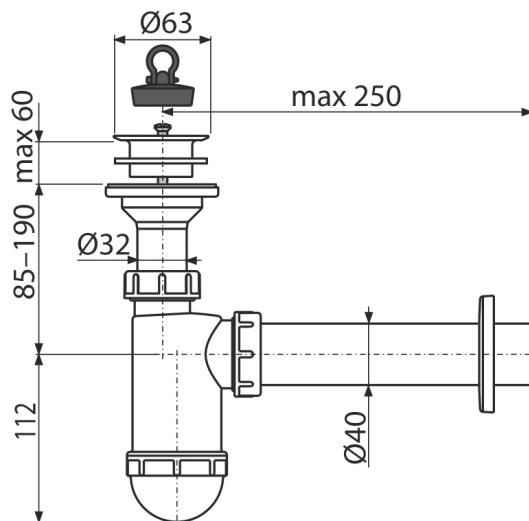

A42

Сифон для умывальника DN40 с пластмассовой решеткой DN63

Область применения

Для умывальников

Характеристика

- Материал: полипропилен
- Подключение к канализационной трубе Ø40 мм

Содержание комплекта

- Пластиковая решётка водостока
- Обрамление пластиковое
- Корпус сифона
- Пробка из ПВХ

Код заказа, Логистическая информация

Код	EAN	Вес (шт упаковка паллета)	Размеры (шт упаковка)	Количество (упаковка паллета)
A42	8595580556525	0,29 7,17 220,8 кг	220x80x140 590x240x390 мм	25 700 шт

Гарантии

2/3 лет *

Свойства

EN 274

Технические параметры

- Сток воды 38 l/min
- Термическая устойчивость 95 °C
- Гидрозатвор 58 мм