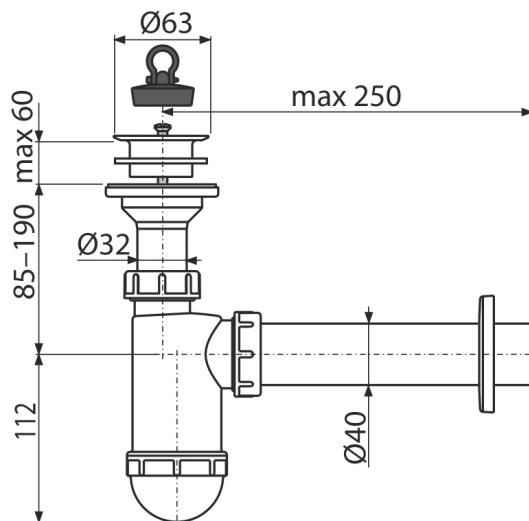

A42

Sifón umývadlový DN40 s plastovou mriežkou DN63

Použitie

Pre umývadlo

Vlastnosti

- Materiál: polypropylén
- Napojenie na odpadovú rúrku Ø40 mm

Rozsah dodávky

- Plastová mriežka výpuste
- Rozeta plastová
- Telo sifónu
- Zátka z PVC

Objednací kód, Logistické informácie

Kód	EAN	Hmotnosť (kus balenie paleta)	Rozmer (kus balenie)	Množstvo (balenie paleta)
A42	8595580556525	0,29 7,17 220,8 kg	220x80x140 590x240x390 mm	25 700 ks

Záruky

2/3 rokov *

Normy

EN 274

Technické parametre

- Prietok 38 l/min
- Tepelný atest 95 °C
- Zápachová uzáverka 58 mm