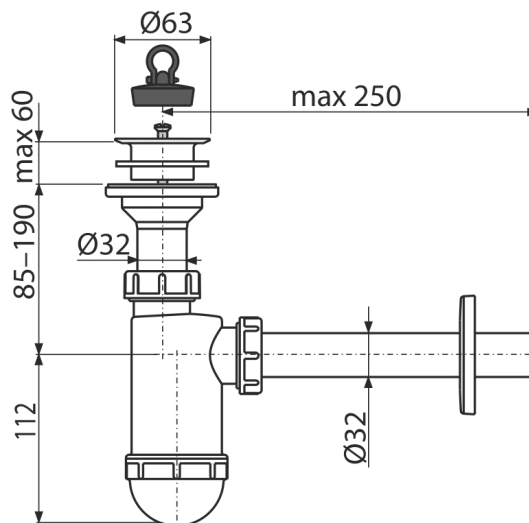

A420

Сифон за мивка DN32 с пластмасова решетка DN63

Приложение

За мивка

Характеристики

- Материал: полипропилен
- Връзка към тръба за канализация Ø32 мм

Обхват на доставката

- Пластмасова решетка
- Пластмасова розетка
- Сифонни тела и клапи
- PVC тапа

Продуктов код, Логистична информация

Код	EAN	Тегло (брой опаковка палет)	Размери (брой опаковка)	Количество (опаковка палет)
A420	8595580556532	0,27 6,86 212,0 кг	220x80x140 590x240x390 мм	25 700 бр

Гаранция

2/3 гаранция *

Норми

EN 274

Технически спецификации

- Дебит 38 l/min
- Термична устойчивост 95 °C
- Затвор против миризми 58 mm