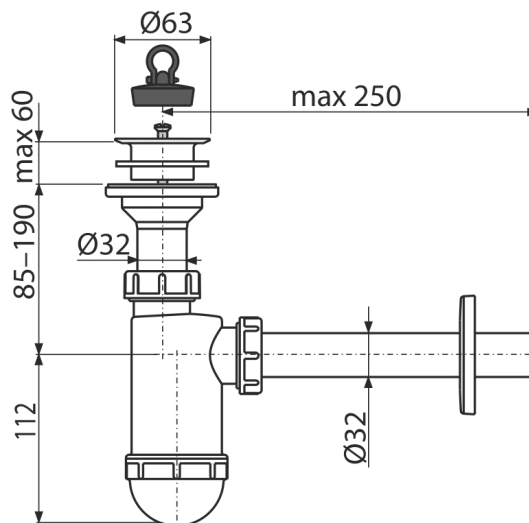

A420

Mosdósifon DN32 műanyag leeresztővel DN63

Alkalmazás

Mosdóhoz

Jellemzők

- Anyag: polipropilén
- Csatlakozás a szennyvízcsőre Ø32 mm

Csomag tartalma

- Műanyag leeresztő rács
- Műanyag rozetta
- Szifon
- PVC dugó

Rendelési szám, Logisztikai információk

Kód	EAN	Súly (db csomagolás paletta)	Méret (db csomagolás)	Mennyiség (csomagolás paletta)
A420	8595580556532	0,27 6,86 212,0 kg	220×80×140 590×240×390 mm	25 700 db

Garanciák

2/3 év *

Szabványok

EN 274

Műszaki adatok

- Átfolyás 38 l/min
- Hőellenállás vizsgálat 95 °C
- Búzzár 58 mm