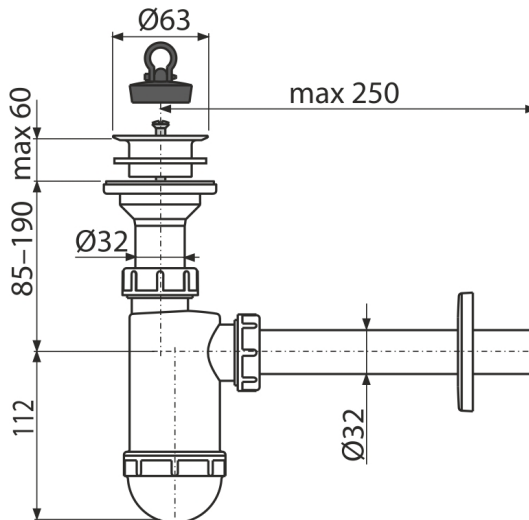

A420

ნიჟარის სიფონი DN40 მაკავშირებლით და პლასტმასის ბადით DN63 (

განმარტება

ხელსაბანისთვის

დამახასიათებელი

- მასალა: პოლიპროპილენი
- კავშირი გადინების მილთან Ø32 მმ

კომპლექტის შემადგენლობა

- სანიტუარის პლასტმასის ცხაური
- პლასტმასის ჩარჩო
- სიფონის კორპუსი
- საცობი პუნ-სგან

შეკვეთის ნომერი, ლოგისტიკური ინფორმაცია

კოდი	EAN	ნონა (ცალი შეფუთვა პლატაზი)	ზომები (ცალი შეფუთვა)	რაოდენობა (შეფუთვა პლატა)
A420	8595580556532	0,27 6,86 212,0 კგ	220x80x140 590x240x390 მმ	25 700 (ცალი)

გარანტია

2/3 years *

ნორმები

EN 274

ტექნიკური მახასიათებლები

- წყლის ნაკადი 38 l/min
- თერმული სტაბილურობა 95 °C
- წყლის ჩამკეტი 58 mm