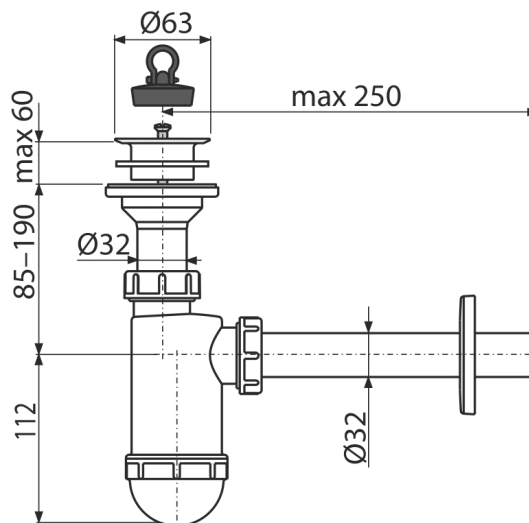

A420

Sifón umývadlový DN32 s plastovou mriežkou DN63

Použitie

Pre umývadlo

Vlastnosti

- Materiál: polypropylén
- Napojenie na odpadovú rúrku Ø32 mm

Rozsah dodávky

- Plastová mriežka výpuste
- Rozeta plastová
- Telo sifónu
- Zátka z PVC

Objednací kód, Logistické informácie

Kód	EAN	Hmotnosť (kus balenie paleta)	Rozmer (kus balenie)	Množstvo (balenie paleta)
A420	8595580556532	0,27 6,86 212,0 kg	220×80×140 590×240×390 mm	25 700 ks

Záruky

2/3 rokov *

Normy

EN 274

Technické parametre

- Prietok 38 l/min
- Tepelný atest 95 °C
- Zápachová uzáverka 58 mm