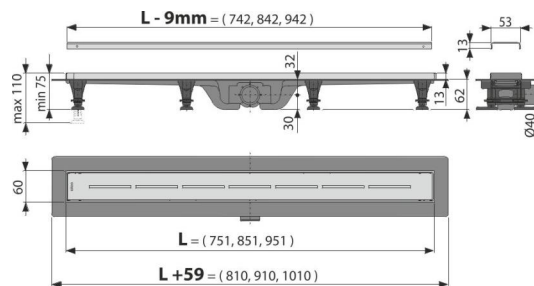

დამახასიათებელი

- იდეალურად მისადაგება შენობის ჰიდროიზოლაციას
- კომბინირებული წყლის ჩამკეტი (საკუთარი დაპატენტებული გადაწყვეტა), უზრუნველყოფს სივრცეში წყლის აორთქლებისას და კანალიზაციიდან სუნის წარმოქმნისგან უსაფრთხო დაცვას
- მასალა: ტალკით გამდიდრებული პოლიპროპილენი, მდგრადია მექანიკური, ქიმიური და თერმული დაზიანებისადმი
- ხელით, კანალიზაციის მილამდე მარტივად წმენდადი სივრცე
- პლასტმასის ტრაპი უჟანგავი ფოლადის ბარიერებით, რომლებიც მჭიდროდ ფიცხირდება პერიმეტრის გარშემო
- განსაკუთრებით ძლიერი პლასტმასის ტრაპები, რომლებიც ყინვამძლეა და მდგრადია ქიმიური ნივთიერებებისადმი
- თვითნებური ფირები მაღალი ხარისხის ჰიდროიზოლაციისთვის
- სამონტაჟო სიმაღლე 62 მმ
- რეგულირებადი სამონტაჟო ფეხები 0-35 მმ, საშუალებას გაძლევთ სწრაფად და მარტივად დააყენოთ ტრაპი და დაუთანაბროთ ჰორიზონტალურ სიბრტყეს
- გაზრდილი მდგრადობა ქიმიური საშუალებების მიმართ

კომპლექტის შემადგენლობა

- კაუჭი დემონტაჟისთვის
- სამონტაჟო ნაკრები სამონტაჟო რეგულირებადი ფეხების დამაგრებისთვის: შურუპი 4,2 x 9,5 - 8 ცალი.
- სამონტაჟო ნაკრები: შურუპი Ø4,2 x 38 - 8 ცალი, დუბელი Ø8 - 8 ცალი.
- წყლის ჩამკეტი - კომბინირებული SMART
- უჟანგავი ფოლადის პერფორირებული ბადე Simple 8 მატის ფერის დამცავი ფირით
- თვითნებური ჰიდროსაიზოლაციო ფირები
- რეგულირებადი ფეხები - 4 ცალი.
- საშხაპე ტრაპი

შეკვეთის ნომერი, ლოგისტიკური ინფორმაცია

კოდი	EAN	წონა (ცალი შეფუთვა პლატაზე)	ზომები (ცალი შეფუთვა)	რაოდენობა (შეფუთვა პლატა)
APZ18-950M	8595580556624	950 მმ 2,59 77,74 253,2 კგ	1065x80x145 1080x780x410 მმ	30 90 ცალი

გარანტია **2/6 years *** ნორმები EN 1253

ტექნიკური მახასიათებლები

- მონტაჟის საერთო სიმაღლე 75-110 mm
- ბეტონის მინიმალური სისქე 62 mm
- წნევასთან წყლის ჩამკეტის წინაღობა 640 Pa
- სადინარი მილის დიამეტრი 40 mm
- წყლის ნაკადის სიჩქარე 27 l/min
- დატვირთვის კლასი K3 300 kg
- კომბინირებული წყლის ჩამკეტი სადინარი მილით 29 mm