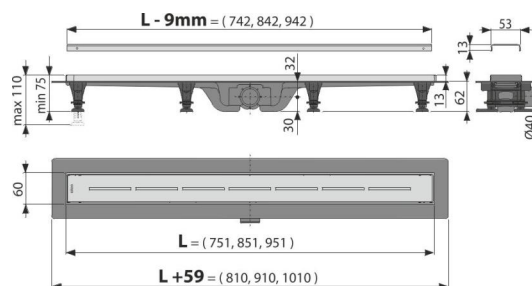

APZ18-950M Simple

Canal de scurgere pentru duș cu margine din oțel inoxidabil pentru grătar perforat

Aplicație

- Acces pentru scaune cu rotile
- Pentru evacuarea apei din incinta de duș
- Pentru instalarea în spații deschise sau lângă peretele zonei de duș
- Pentru folosire în interior

Caracteristici

- Conexiune impermeabilă între canalul de scurgere și hidroizolație
- Sifonul combinat (propria soluție de brevet protejat) oferă protecție împotriva mirosurilor din canalizare, chiar în condiții de evaporare completă a apei
- Material: polipropilena umplută cu talc rezistentă la șocuri mecanice, chimice sau termice
- Sifonul se poate curăța complet, până la țeava de evacuare
- Canal de scurgere pentru duș din plastic cu margine din oțel inoxidabil care este fixat strâns în jurul circuitului
- Sunt fabricate din plastic extrem de rezistent la îngheț și la chimicale
- Grătarul este inclus
- Bandă adezivă pentru hidroizolare de calitate
- Înălțimea de instalare de la 62 mm
- Suportii de susținere ajustabili 0-35 mm care ușurează instalarea și permit reglajul la nivelul de înălțime necesar
- rezistență sporită împotriva produselor chimice

Detalii pentru comandă, Informații logistice

Cod	EAN	Greutate (buc ambalare palet)	Dimensiuni (buc ambalare)	Cantitate (ambalare palet)
APZ18-950M	8595580556624	950 mm 2,59 77,74 253,2 kg	1065x80x145 1080x780x410 mm	30 90 buc

Garanție **Norme**
2/6 ani * EN 1253

Parametrii tehnici

- Înălțime totală de instalare 75-110 mm
- Grosimea minimă a betonului 62 mm
- Rezistența sifonului anti-miros la presiune 640 Pa
- Diametru evacuare 40 mm
- Debit de apă admis de grătar 27 l/min
- Clasa de sarcină – K3 300 kg
- Sifon anti miros cu garnitură de etanșare 29 mm