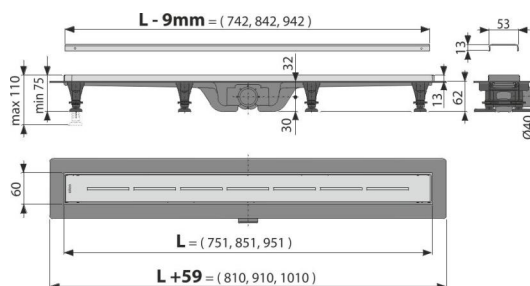

APZ18-950M Simple

Canal de scurgere pentru duș cu margine din oțel inoxidabil pentru grătar perforat

Aplicație

- Acces pentru scaune cu rotile
- Pentru evacuarea apei din incinta de duș
- Pentru instalarea în spații deschise sau lângă peretele zonei de duș
- Pentru folosire în interior

Caracteristici

- Conexiune impermeabilă între canalul de scurgere și hidroizolație
- Sifonul combinat (propria soluție de brevet protejat) oferă protecție împotriva mirosurilor din canalizare, chiar în condiții de evaporare completă a apei
- Material: polipropilena umplută cu talc rezistentă la șocuri mecanice, chimice sau termice
- Sifonul se poate curăța complet, până la țeava de evacuare
- Canal de scurgere pentru duș din plastic cu margine din oțel inoxidabil care este fixat strâns în jurul circuitului
- Sunt fabricate din plastic extrem de rezistent la îngheț și la chimicale
- Grătarul este inclus
- Bandă adezivă pentru hidroizolare de calitate
- Înălțimea de instalare de la 62 mm
- Suportii de susținere ajustabili 0-35 mm care ușurează instalarea și permit reglajul la nivelul de înălțime necesar
- rezistență sporită împotriva produselor chimice

Detalii pentru comandă, Informații logistice

Cod	EAN	Greutate (buc ambalare palet)	Dimensiuni (buc ambalare)	Cantitate (ambalare palet)
APZ18-950M	8595580556624	950 mm 2,59 77,74 253,2 kg	1065x80x145 1080x780x410 mm	30 90 buc

Garanție 2/6 ani * **Norme** EN 1253

Parametrii tehnici

- Înălțime totală de instalare 75-110 mm
- Grosimea minimă a betonului 62 mm
- Rezistența sifonului anti-miros la presiune 640 Pa
- Diametru evacuare 40 mm
- Debit de apă admis de grătar 27 l/min
- Clasa de sarcină – K3 300 kg
- Sifon anti miros cu garnitură de etanșare 29 mm