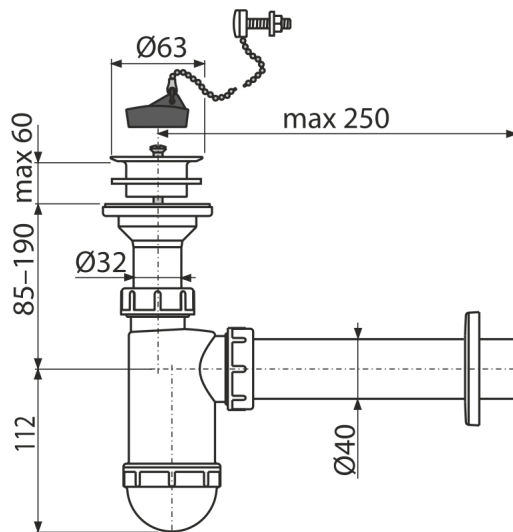

A42R

Mosdósifon DN40 műanyag leeresztővel DN63, láncsal

Alkalmazás

Mosdóhoz

Jellemzők

- Anyag: polipropilén
- Csatlakozás a szennyvíz csőre Ø40 mm

Csomag tartalma

- Műanyag leeresztő rács
- Műanyag rozetta
- Szifon
- PVC dugó szemles láncsal

Rendelési szám, Logisztikai információk

Kód	EAN	Súly (db csomagolás paletta)	Méret (db csomagolás)	Mennyiség (csomagolás paletta)
A42R	8595580556723	0,30 7,55 231,3 kg	260×80×160 590×240×390 mm	25 700 db

Garanciák

2/3 év *

Szabványok

EN 274

Műszaki adatok

- Átfolyás 38 l/min
- Hőellenállás vizsgálat 95 °C
- Búzzár 58 mm