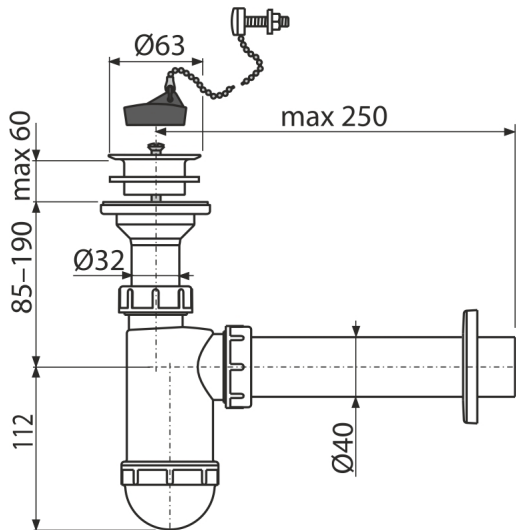

A42R

წიწარის სიფონი DN40 მაკავშირებლით და პლასტმასის ბადით DN63, ჯაჭვი

განმარტება

ხელსაბანისთვის

დამახასიათებელი

- მასალა: პოლიპროპილენი
- კავშირი კანალიზაციის მილთან Ø40 მმ

კომპლექტის შემადგენლობა

- სანიტუარის პლასტმასის ცხაური
- პლასტმასის ჩარჩო
- სიფონის კორპუსი
- პუნ-ს საცობი ჯაჭვით

შეკვების ნომერი, ლოგისტიკური ინფორმაცია

კოდი	EAN	ნონა (ცალი შეფუთვა პლატაზი)	ზომები (ცალი შეფუთვა)	რაოდენობა (შეფუთვა პლატა)
A42R	8595580556723	0,30 7,55 231,3 კგ	260×80×160 590×240×390 მმ	25 700 (ცალი)

გარანტია

2/3 years *

ნორმები

EN 274

ტექნიკური მახასიათებლები

- წყლის ნაკადი 38 l/min
- თერმული სტაბილურობა 95 °C
- წყლის ჩამკეტი 58 mm