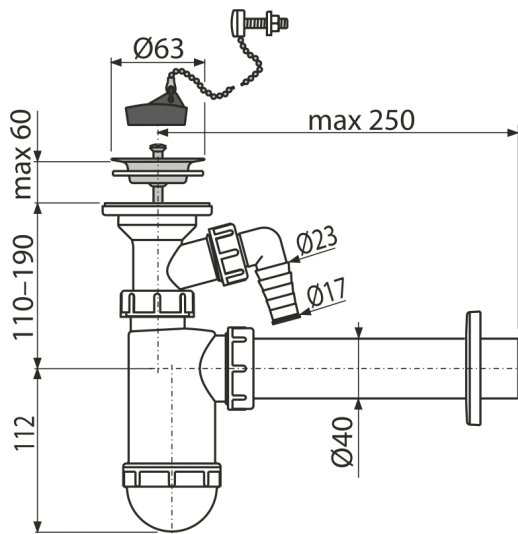

A41PR

Mosdósifon DN40 rozsdamentes leeresztővel és csatlakozóval DN63, láncsal

Alkalmazás

Mosdóhoz

Jellemzők

- Anyag: polipropilén
- Csatlakozás a szennyvíz csőre Ø40 mm
- Mosógéphez vagy mosogatógéphez való csatlakozóval

Csomag tartalma

- Rozsdamentes leeresztő rács
- Műanyag rozetta
- Szifon csatlakozóval
- PVC dugó szemles láncsal

Rendelési szám, Logisztikai információk

Kód	EAN	Súly (db csomagolás paletta)	Méret (db csomagolás)	Mennyiség (csomagolás paletta)
A41PR	8595580557539	0,31 6,29 196,1 kg	270×90×190 590×240×390 mm	20 560 db

Garanciák

2/3 év *

Szabványok

EN 274

Műszaki adatok

- Tömlő csatlakozó 17-23 mm
- Átfolyás 57 l/min
- Hőellenállás vizsgálat 95 °C
- Bűzzár 58 mm