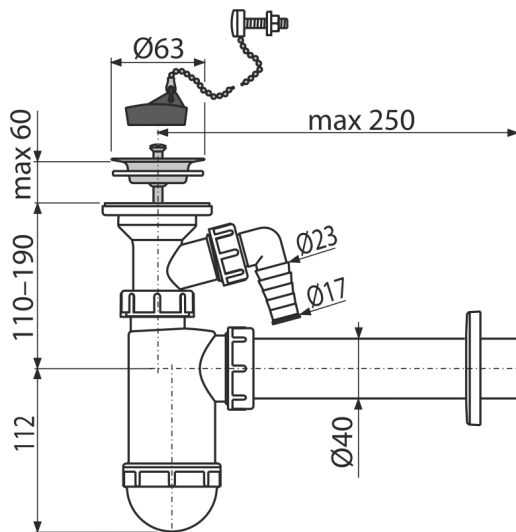

A41PR

Sifón umývadlový DN40 s prípojkou a nerezovou mriežkou DN63, retiazka

Použitie

Pre umývadlo

Vlastnosti

- Materiál: polypropylén
- Napojenie na odpadovú rúrku Ø40 mm
- S prípojkou pre práčku alebo umývačku riadu

Rozsah dodávky

- Nerezová mriežka výpuste
- Rozeta plastová
- Telo sifónu s prípojkou
- Zátka z PVC s retiazkou

Objednací kód, Logistické informácie

Kód	EAN	Hmotnosť (kus balenie paleta)	Rozmer (kus balenie)	Množstvo (balenie paleta)
A41PR	8595580557539	0,31 6,29 196,1 kg	270×90×190 590×240×390 mm	20 560 ks

Záruky

2/3 rokov *

Normy

EN 274

Technické parametre

- Prípojka na hadicu 17-23 mm
- Prietok 57 l/min
- Tepelný atest 95 °C
- Zápachová uzáverka 58 mm