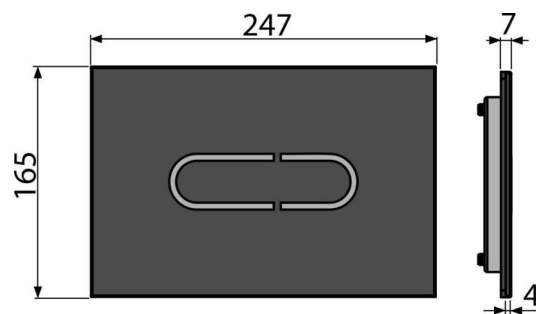

Не може да се използва със системи за вграждане AM118 и AM119 с горно

задействане

Не може да се използва със системи за вграждане SLIM и системи за монтаж с

височина 850 мм

За безконтактно измиване, чрез приближаване на ръка

Продуктов код, Логистична информация

Код	EAN	Тегло (брой опаковка палет)	Размери (брой опаковка)	Количество (опаковка палет)
NIGHT LIGHT-1	8595580557898	2,90 17,41 298,5 кг	315×215×148 770×235×465 мм	6 96 бр