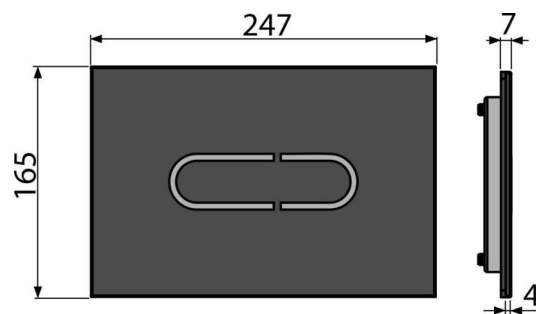

Nelze použít pro předstěnové instalační systémy AM118 a AM119 při ovládání

shora

Nelze použít pro předstěnové instalační systémy Slim a předstěnové systémy

výšky 850 mm

Pro bezdotykové splachování pouhým přiblížením ruky

Objednací kód, Logistické informace

Kód	EAN	Hmotnost (kus balení paleta)	Rozměr (kus balení)	Množství (balení paleta)
NIGHT LIGHT-1	8595580557898	2,90 17,41 298,5 kg	315×215×148 770×235×465 mm	6 96 ks

Záruky