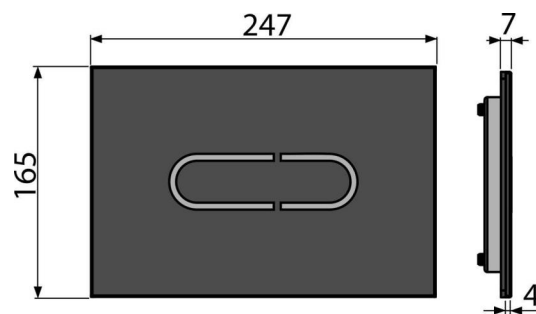

shora

Nelze použít pro předstěnové instalační systémy Slim a předstěnové systémy

výšky 850 mm

Pro bezdotykové splachování pouhým přiblížením ruky

Pro předstěnové instalační systémy a WC nádrže pro zazdění

## Objednací kód, Logistické informace

Kód	EAN	Hmotnost (kus   balení   paleta)	Rozměr (kus   balení)	Množství (balení   paleta)
NIGHT LIGHT-1	8595580557898	2,90   17,41   298,5 kg	315×215×148   770×235×465 mm	6   96 ks