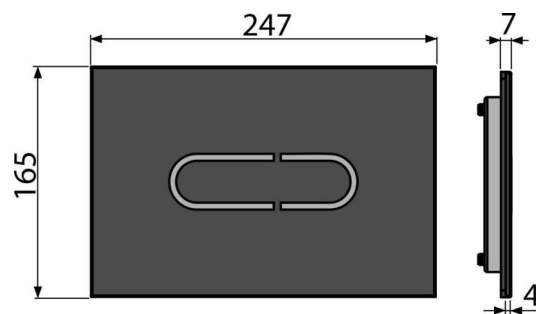

Nelze použít pro předstěnové instalační systémy AM118 a AM119 při ovládání

shora

Nelze použít pro předstěnové instalační systémy Slim a předstěnové systémy

výšky 850 mm

Pro bezdotykové splachování pouhým přiblížením ruky

Objednací kód, Logistické informace

Kód	EAN	Hmotnost (kus balení paleta)	Rozměr (kus balení)	Množství (balení paleta)
NIGHT LIGHT-1	8595580557898	2,90 17,41 298,5 kg	315×215×148 770×235×465 mm	6 96 ks

Záruky **Celní kód**
2/2 roky* 84818019