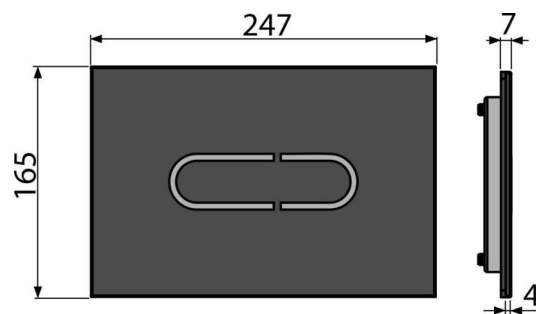

Nelze použít pro předstěnové instalační systémy AM118 a AM119 při ovládání

shora

Nelze použít pro předstěnové instalační systémy Slim a předstěnové systémy

výšky 850 mm

Pro bezdotykové splachování pouhým přiblížením ruky

Objednací kód, Logistické informace

Kód	EAN	Barva	Hmotnost (kus balení paleta)	Rozměr (kus balení)	Množství (balení paleta)
NIGHT LIGHT-1	8595580557898	Sklo-černá	2,90 17,41 298,5 kg	315×215×148 770×235×465 mm	6 96 ks