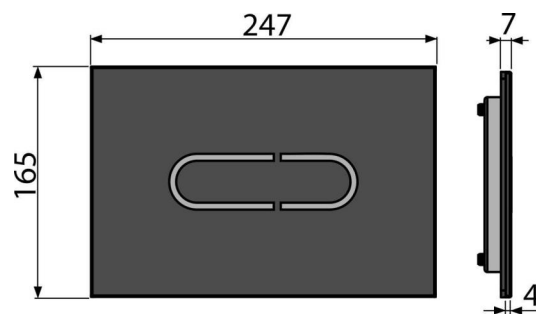

NIGHT LIGHT-1

Clapetă de acționare touch-free pentru rezervor încadrat – iluminare, sticlă-negru

Aplicație

Locul de instalare a clapetei NIGHT LIGHT nu trebuie expus la lumina directă a soarelui, deoarece aceasta ar putea cauza funcționarea defectuoasă a clapetei. Nu poate fi utilizat pentru rezervoarele încastrate AM118 și AM119, cu acționare superioară
Nu poate fi utilizat pentru rezervoarele încastrate SLIM și rezervoarele încastrate cu înălțimea de 850 mm
Pentru clătirea vasului WC fără atingere doar prin apropierea mâinii
Pentru rezervoarele WC încastrate

Caracteristici

- Funcțiile și iluminarea clapetei se activează atunci când utilizatorul intră și este înregistrat de senzorii în infraroșu
- Material: sticlă
- Sursa de alimentare este inclusă în pachet
- Configurarea prin mini-USB, utilizând un program disponibil gratuit pe site-ul Alca sau manual folosind comenzile de pe partea din spate a clapetei
- Parametri reglabili: timp, clătire mică și mare, culoare, intensitatea luminii, persistența luminii, setare variabilă de clătire igienică
- Iluminare reglabilă a clapetei: manual – setarea a 4 culori, prin cablu mini USB – 16 milioane de culori
- Clătire duală, fără atingere prin apropierea mâinii

Detalii pentru comandă, Informații logistice

Cod	EAN	Greutate (buc ambalare palet)	Dimensiuni (buc ambalare)	Cantitate (ambalare palet)
NIGHT LIGHT-1	8595580557898	2,90 17,41 298,5 kg	315×215×148 770×235×465 mm	6 96 buc